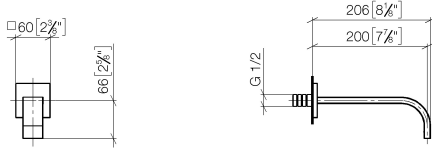

MEM Bec déverseur pour lavabo, montage mural sans garniture d'écoulement -
Dark Platinum brossé

MEM

13 800 782

- saillie 200 mm
- bec déverseur fixe
- jet rectangulaire enrichi en air
- diamètre de percement 37 mm
- rosace 60 x 60 mm
- raccord 1/2"
- débit maxi. 5,7 l/min
- sans plomb
- Ce produit contribue au respect des exigences des systèmes d'évaluation des bâtiments écologiques, par exemple LEED®, BREEAM®, DGNB

Accessoires recommandés

- Coude mural à encastrer -** 35 085 970 90
- profondeur de montage max. 163 mm
 - profondeur de montage mini. 90 mm

13 800 782
mm [inches]

Diagramme de débit

Certificats

WRAS_2203039.